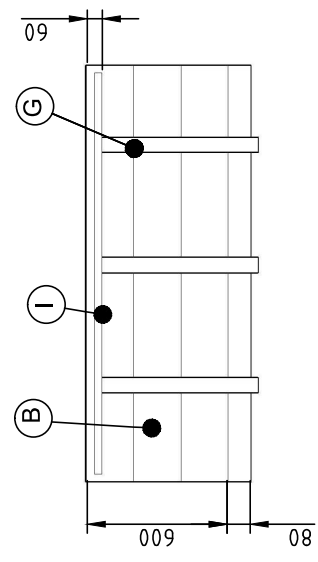

getekend Fredsbouwtekeningen.nl

1 van 4

Lounge U-bank 2800x3000x2800

A3

getekend	Fredsbouwtekeningen.nl	2 van 4
Lounge U-bank 2800x3000x2800		A3

getekend	Fredsbouwftekeningen.nl	3 van 4
Lounge U-bank 2800x3000x2800		A3

Stap-4

Stap-5

Stap-6

Stap-7

Stap-8

Stap-9

Item	Aantal	Materiaal	Lengte
A	7	Steigerhoutenplank 200x30	2600
A1	1	Steigerhoutenplank 80x30	2600
B	7	Steigerhoutenplank 200x30	1740
B1	1	Steigerhoutenplank 80x30	1740
C	7	Steigerhoutenplank 200x30	1740
C1	1	Steigerhoutenplank 80x30	1740
D	40	Steigerhoutenplank 200x30	760
E	4	Steigerhoutenplank 200x30	860
F	11	Steigerhouten balk 60x30	430
G	11	Steigerhouten balk 60x30	620
H	6	Steigerhouten balk 60x30	800
I1	1	Steigerhouten balk 30x30	1680
I2	1	Steigerhouten balk 30x30	1680
J	1	Steigerhouten balk 30x30	2540
K	6	Steigerhouten balk 30x30	430
L	6	Steigerhouten balk 30x30	140
M	16	Steigerhouten balk 30x30	800