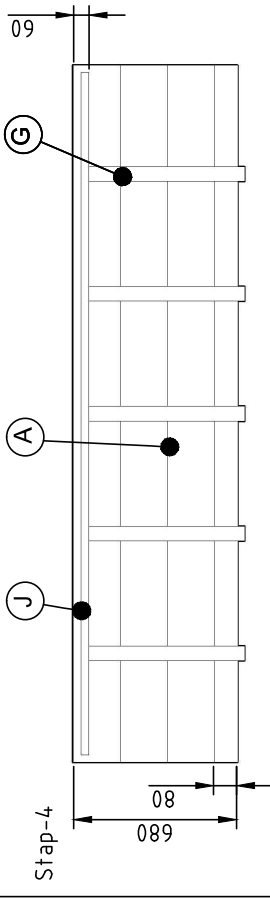

getekend Fredsbouwtekeningen.nl

1 van 4

Lounge U-bank 2800x3000x2800

A3

getekend	Fredsbouwtekeningen.nl	2 van 4
Lounge U-bank 2800x3000x2800		A3

getekend	Fredsbouwftekeningen.nl	3 van 4
Lounge U-bank 2800x3000x2800		A3

Stap-4

Stap-5

Stap-6

Stap-7

Stap-8

Stap-9

Item	Aantal	Materiaal	Lengte
A	7	Steigerhoutenplank 200x30	2600
A1	1	Steigerhoutenplank 80x30	2600
B	7	Steigerhoutenplank 200x30	1740
B1	1	Steigerhoutenplank 80x30	1740
C	7	Steigerhoutenplank 200x30	1740
C1	1	Steigerhoutenplank 80x30	1740
D	40	Steigerhoutenplank 200x30	760
E	4	Steigerhoutenplank 200x30	860
F	11	Steigerhouten balk 60x30	430
G	11	Steigerhouten balk 60x30	620
H	6	Steigerhouten balk 60x30	800
I1	1	Steigerhouten balk 30x30	1680
I2	1	Steigerhouten balk 30x30	1680
J	1	Steigerhouten balk 30x30	2540
K	6	Steigerhouten balk 30x30	430
L	6	Steigerhouten balk 30x30	140
M	16	Steigerhouten balk 30x30	800

getekend
Fredsbouwtekeningen.nl
4 van 4
Lounge U-bank 2800x3000x2800
A3