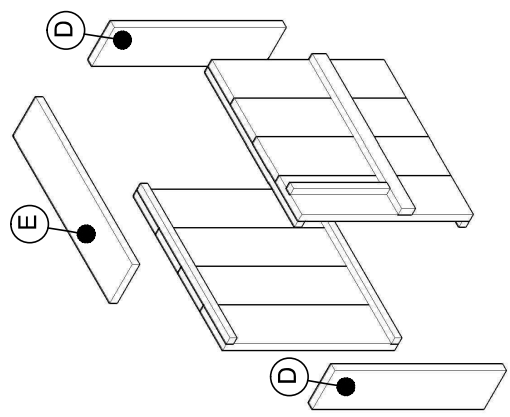

getekend Fredsbouwtekeningen.nl

1 van 4

Lounge U-bank 2800x3000x2800

A3

getekend	Fredsbouwtekeningen.nl	2 van 4
Lounge U-bank 2800x3000x2800		A3

getekend	Fredsbouwftekeningen.nl	3 van 4
Lounge U-bank 2800x3000x2800		A3

Stap-4

Stap-5

Stap-6

Stap-7

Stap-8

Stap-9

Item	Aantal	Materiaal	Lengte
A	7	Steigerhoutenplank 200x30	2600
A1	1	Steigerhoutenplank 80x30	2600
B	7	Steigerhoutenplank 200x30	1740
B1	1	Steigerhoutenplank 80x30	1740
C	7	Steigerhoutenplank 200x30	1740
C1	1	Steigerhoutenplank 80x30	1740
D	40	Steigerhoutenplank 200x30	760
E	4	Steigerhoutenplank 200x30	860
F	11	Steigerhouten balk 60x30	430
G	11	Steigerhouten balk 60x30	620
H	6	Steigerhouten balk 60x30	800
I1	1	Steigerhouten balk 30x30	1680
I2	1	Steigerhouten balk 30x30	1680
J	1	Steigerhouten balk 30x30	2540
K	6	Steigerhouten balk 30x30	430
L	6	Steigerhouten balk 30x30	140
M	16	Steigerhouten balk 30x30	800