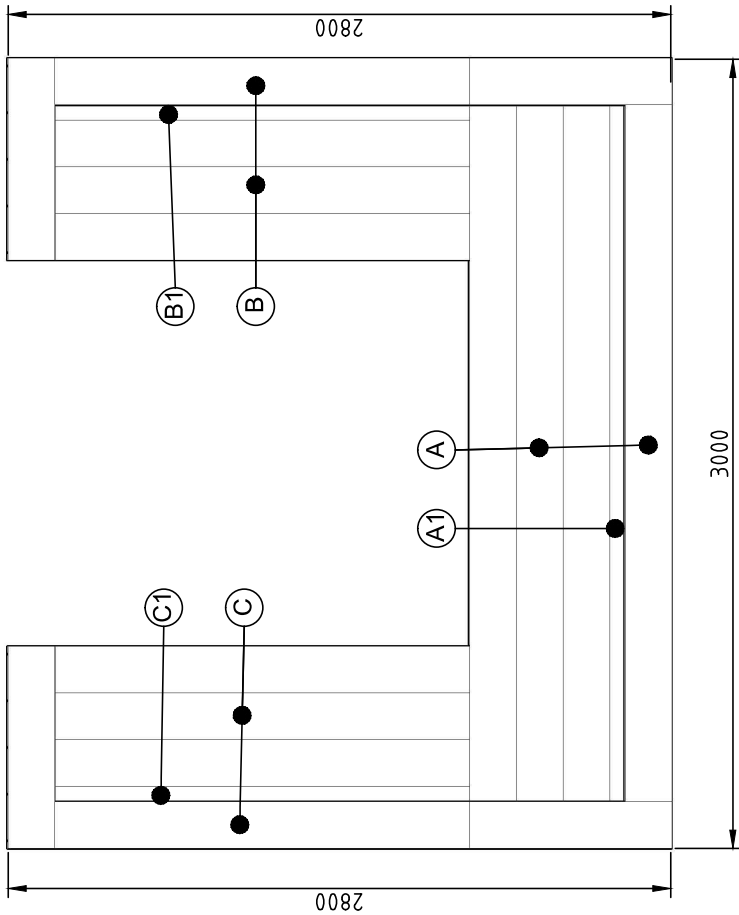

getekend Fredsbouwtekeningen.nl

1 van 4

Lounge U-bank 2800x3000x2800

A3

getekend	Fredsbouwtekeningen.nl	2 van 4
Lounge U-bank 2800x3000x2800		A3

getekend	Fredsbouwftekeningen.nl	3 van 4
Lounge U-bank 2800x3000x2800		A3

Stap-4

Stap-5

Stap-6

Stap-7

Stap-8

Stap-9

Item	Aantal	Materiaal	Lengte
A	7	Steigerhoutenplank 200x30	2600
A1	1	Steigerhoutenplank 80x30	2600
B	7	Steigerhoutenplank 200x30	1740
B1	1	Steigerhoutenplank 80x30	1740
C	7	Steigerhoutenplank 200x30	1740
C1	1	Steigerhoutenplank 80x30	1740
D	40	Steigerhoutenplank 200x30	760
E	4	Steigerhoutenplank 200x30	860
F	11	Steigerhouten balk 60x30	430
G	11	Steigerhouten balk 60x30	620
H	6	Steigerhouten balk 60x30	800
I1	1	Steigerhouten balk 30x30	1680
I2	1	Steigerhouten balk 30x30	1680
J	1	Steigerhouten balk 30x30	2540
K	6	Steigerhouten balk 30x30	430
L	6	Steigerhouten balk 30x30	140
M	16	Steigerhouten balk 30x30	800

getekend
Fredsbouwtekeningen.nl
4 van 4
Lounge U-bank 2800x3000x2800
A3