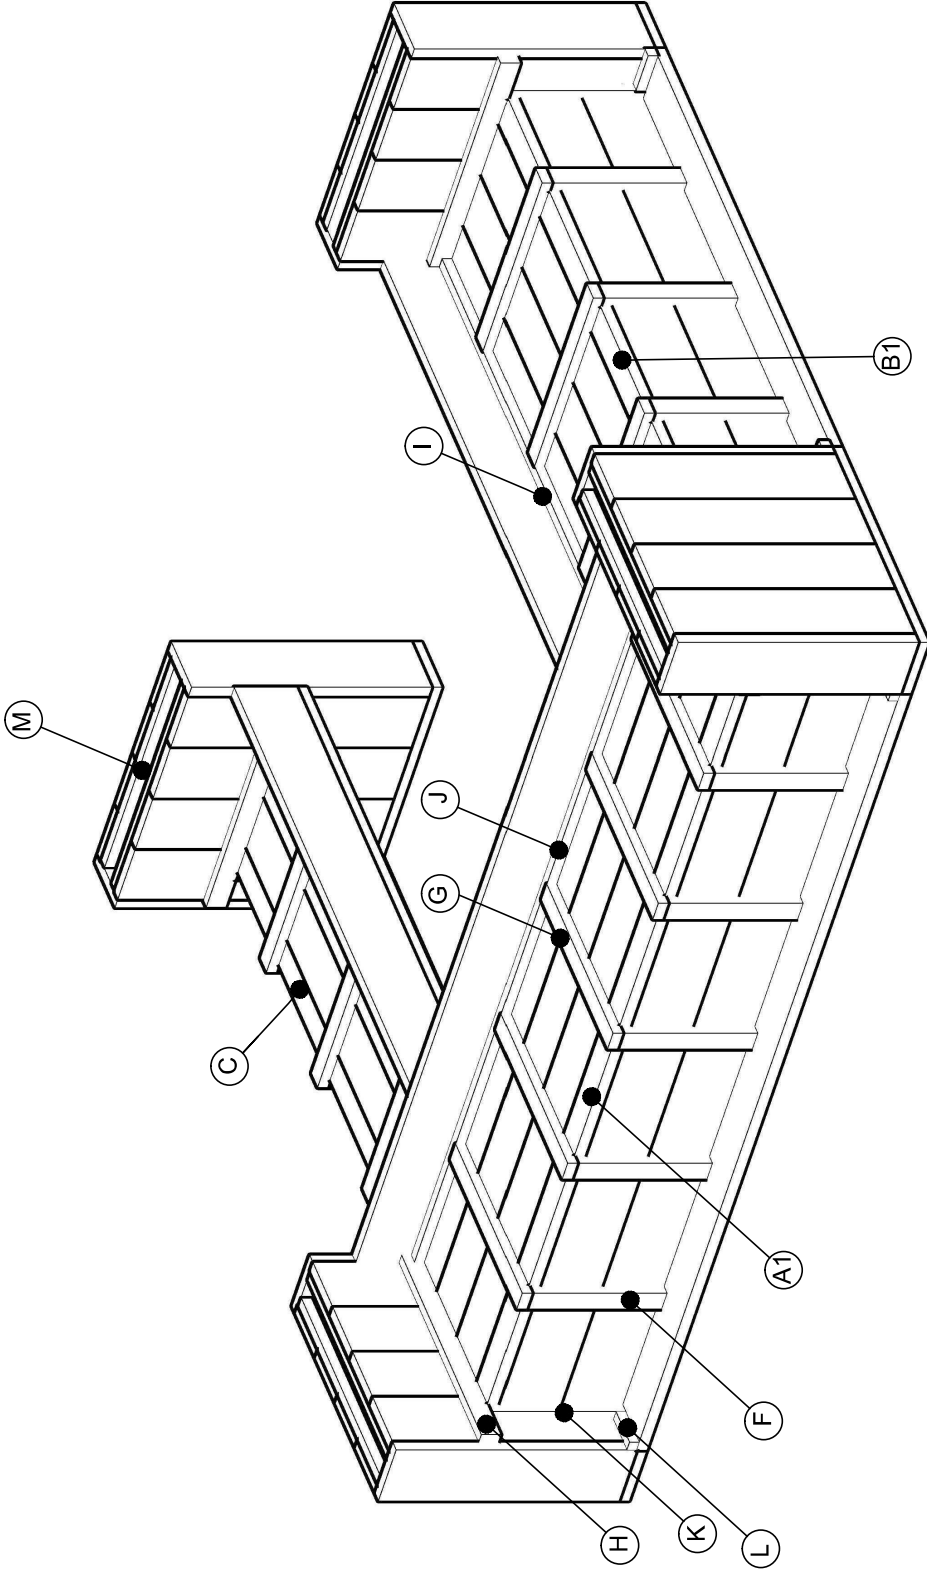

getekend Fredsbouwtekeningen.nl

1 van 4

Lounge U-bank 2800x3000x2800

A3

getekend	Fredsbouwtekeningen.nl	2 van 4
Lounge U-bank 2800x3000x2800		A3

getekend	Fredsbouwftekeningen.nl	3 van 4
Lounge U-bank 2800x3000x2800		A3

Stap-4

Stap-5

Stap-6

Stap-7

Stap-8

Stap-9

Item	Aantal	Materiaal	Lengte
A	7	Steigerhoutenplank 200x30	2600
A1	1	Steigerhoutenplank 80x30	2600
B	7	Steigerhoutenplank 200x30	1740
B1	1	Steigerhoutenplank 80x30	1740
C	7	Steigerhoutenplank 200x30	1740
C1	1	Steigerhoutenplank 80x30	1740
D	40	Steigerhoutenplank 200x30	760
E	4	Steigerhoutenplank 200x30	860
F	11	Steigerhouten balk 60x30	430
G	11	Steigerhouten balk 60x30	620
H	6	Steigerhouten balk 60x30	800
I1	1	Steigerhouten balk 30x30	1680
I2	1	Steigerhouten balk 30x30	1680
J	1	Steigerhouten balk 30x30	2540
K	6	Steigerhouten balk 30x30	430
L	6	Steigerhouten balk 30x30	140
M	16	Steigerhouten balk 30x30	800

getekend
Fredsbouwtekeningen.nl
4 van 4
Lounge U-bank 2800x3000x2800
A3