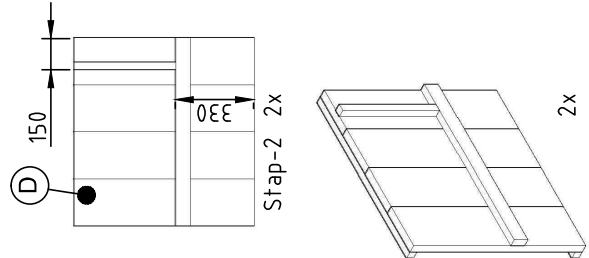

getekend Fredsbouwtekeningen.nl

1 van 4

Lounge U-bank 2800x3000x2800

A3

getekend	Fredsbouwtekeningen.nl	2 van 4
Lounge U-bank 2800x3000x2800		A3

getekend	Fredsbouwftekeningen.nl	3 van 4
Lounge U-bank 2800x3000x2800		A3

Stap-4

Stap-5

Stap-6

Stap-7

Stap-8

Stap-9

Item	Aantal	Materiaal	Lengte
A	7	Steigerhoutenplank 200x30	2600
A1	1	Steigerhoutenplank 80x30	2600
B	7	Steigerhoutenplank 200x30	1740
B1	1	Steigerhoutenplank 80x30	1740
C	7	Steigerhoutenplank 200x30	1740
C1	1	Steigerhoutenplank 80x30	1740
D	40	Steigerhoutenplank 200x30	760
E	4	Steigerhoutenplank 200x30	860
F	11	Steigerhouten balk 60x30	430
G	11	Steigerhouten balk 60x30	620
H	6	Steigerhouten balk 60x30	800
I1	1	Steigerhouten balk 30x30	1680
I2	1	Steigerhouten balk 30x30	1680
J	1	Steigerhouten balk 30x30	2540
K	6	Steigerhouten balk 30x30	430
L	6	Steigerhouten balk 30x30	140
M	16	Steigerhouten balk 30x30	800