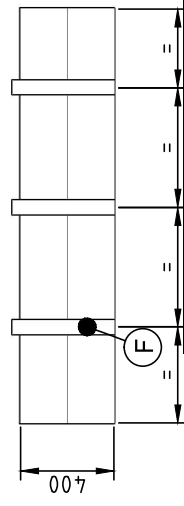

Stap-4

Stap-5

Stap-6

Stap-7

Stap-8

Stap-9

Item	Aantal	Materiaal	Lengte
A	7	Steigerhoutenplank 200x30	2600
A1	1	Steigerhoutenplank 80x30	2600
B	7	Steigerhoutenplank 200x30	1740
B1	1	Steigerhoutenplank 80x30	1740
C	7	Steigerhoutenplank 200x30	1740
C1	1	Steigerhoutenplank 80x30	1740
D	40	Steigerhoutenplank 200x30	760
E	4	Steigerhoutenplank 200x30	860
F	11	Steigerhouten balk 60x30	430
G	11	Steigerhouten balk 60x30	620
H	6	Steigerhouten balk 60x30	800
I1	1	Steigerhouten balk 30x30	1680
I2	1	Steigerhouten balk 30x30	1680
J	1	Steigerhouten balk 30x30	2540
K	6	Steigerhouten balk 30x30	430
L	6	Steigerhouten balk 30x30	140
M	16	Steigerhouten balk 30x30	800

getekend
Fredsbouwtekeningen.nl
4 van 4
Lounge U-bank 2800x3000x2800
A3