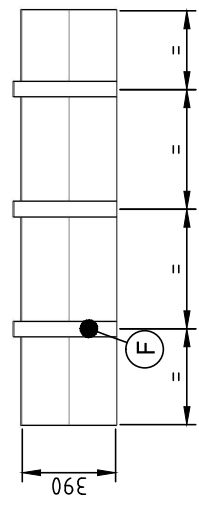

getekend Fredsbouwtekeningen.nl

1 van 4

Lounge U-bank 2800x3000x2800

A3

getekend	Fredsbouwtekeningen.nl	2 van 4
Lounge U-bank 2800x3000x2800		A3

getekend	Fredsbouwftekeningen.nl	3 van 4
Lounge U-bank 2800x3000x2800		A3

Stap-4

Stap-5

Stap-6

Stap-7

Stap-8

Stap-9

Item	Aantal	Materiaal	Lengte
A	7	Steigerhoutenplank 200x30	2600
A1	1	Steigerhoutenplank 80x30	2600
B	7	Steigerhoutenplank 200x30	1740
B1	1	Steigerhoutenplank 80x30	1740
C	7	Steigerhoutenplank 200x30	1740
C1	1	Steigerhoutenplank 80x30	1740
D	40	Steigerhoutenplank 200x30	760
E	4	Steigerhoutenplank 200x30	860
F	11	Steigerhouten balk 60x30	430
G	11	Steigerhouten balk 60x30	620
H	6	Steigerhouten balk 60x30	800
I1	1	Steigerhouten balk 30x30	1680
I2	1	Steigerhouten balk 30x30	1680
J	1	Steigerhouten balk 30x30	2540
K	6	Steigerhouten balk 30x30	430
L	6	Steigerhouten balk 30x30	140
M	16	Steigerhouten balk 30x30	800

getekend
Fredsbouwtekeningen.nl
4 van 4
Lounge U-bank 2800x3000x2800
A3