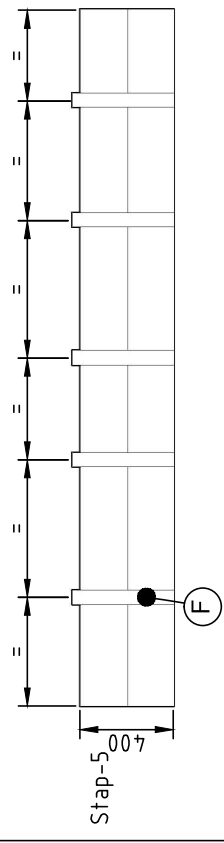

getekend Fredsbouwtekeningen.nl

1 van 4

Lounge U-bank 2800x3000x2800

A3

getekend	Fredsbouwtekeningen.nl	2 van 4
Lounge U-bank 2800x3000x2800		A3

getekend	Fredsbouwftekeningen.nl	3 van 4
Lounge U-bank 2800x3000x2800		A3

Stap-4

Stap-5

Stap-6

Stap-7

Stap-8

Stap-9

Item	Aantal	Materiaal	Lengte
A	7	Steigerhoutenplank 200x30	2600
A1	1	Steigerhoutenplank 80x30	2600
B	7	Steigerhoutenplank 200x30	1740
B1	1	Steigerhoutenplank 80x30	1740
C	7	Steigerhoutenplank 200x30	1740
C1	1	Steigerhoutenplank 80x30	1740
D	40	Steigerhoutenplank 200x30	760
E	4	Steigerhoutenplank 200x30	860
F	11	Steigerhouten balk 60x30	430
G	11	Steigerhouten balk 60x30	620
H	6	Steigerhouten balk 60x30	800
I1	1	Steigerhouten balk 30x30	1680
I2	1	Steigerhouten balk 30x30	1680
J	1	Steigerhouten balk 30x30	2540
K	6	Steigerhouten balk 30x30	430
L	6	Steigerhouten balk 30x30	140
M	16	Steigerhouten balk 30x30	800

getekend
Fredsbouwtekeningen.nl
4 van 4
Lounge U-bank 2800x3000x2800
A3